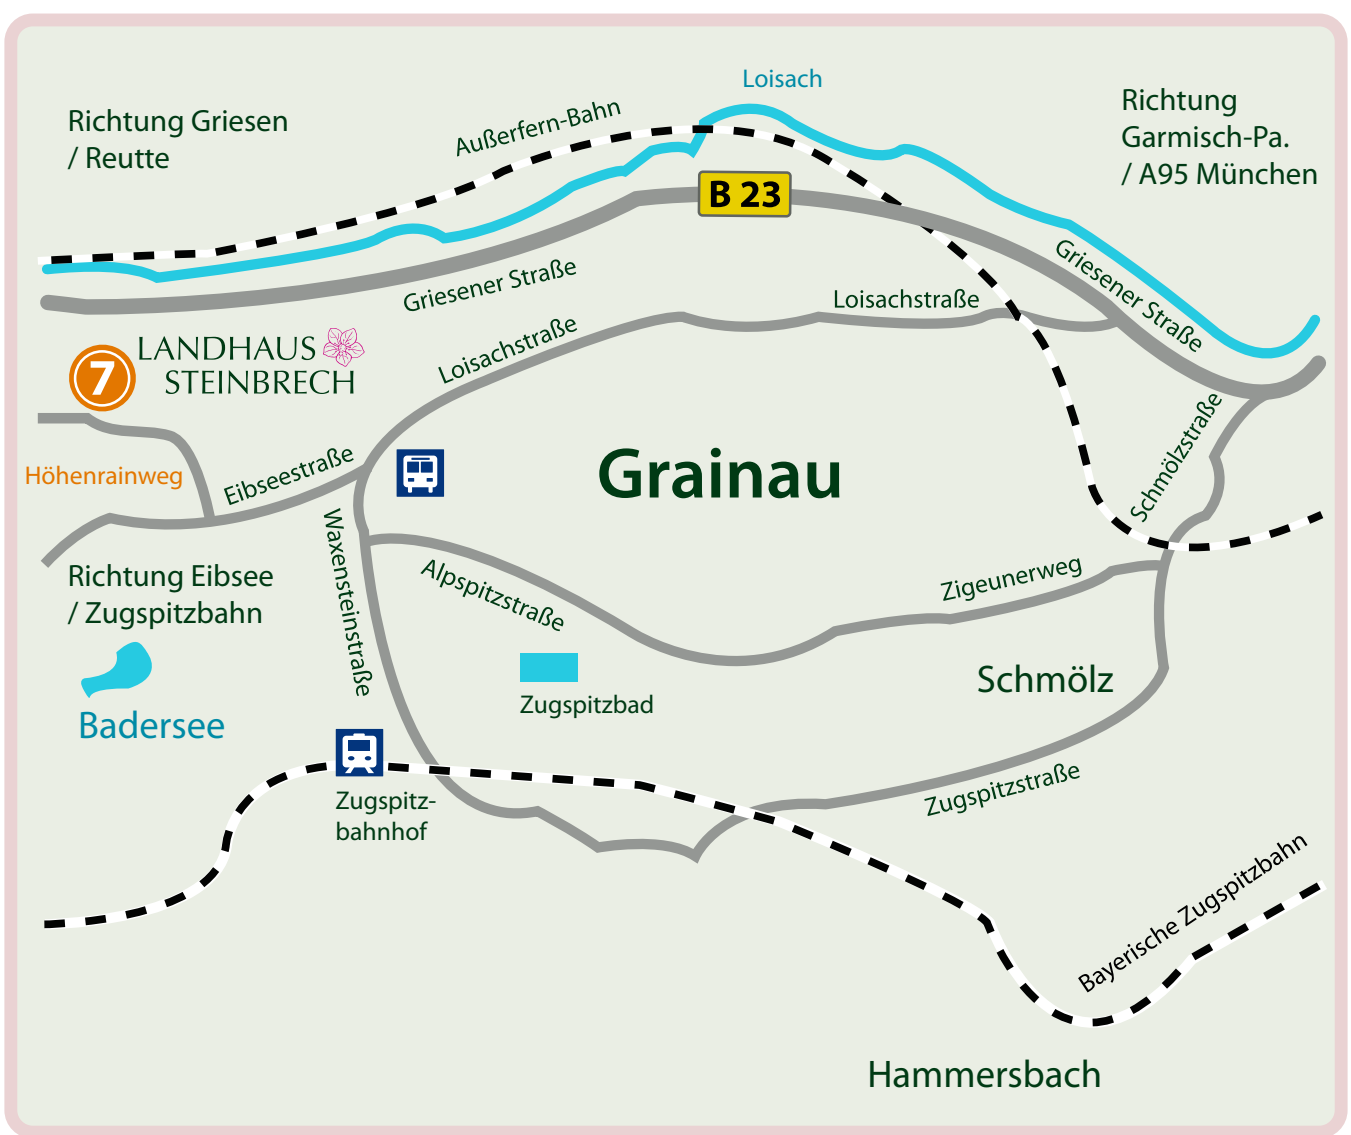

LANDHAUS
STEINBRECH

>Unser Blick!
>our view

ANFAHRT

LANDHAUS STEINBRECH

Vermietung & Verwaltung: Martina Reiser
 Höhenrainweg 7 • D - 82491 Grainau • T +49 (0)88 21 / 988 520 • F +49 (0)8821 / 98 85 40
 M +49 (0)176 / 62162007 • landhaus-steinbrech@gmx.de • www.haus-steinbrech.de

WIR FREUEN UNS AUF IHREN BESUCH - GUTE ANFAHRT! 